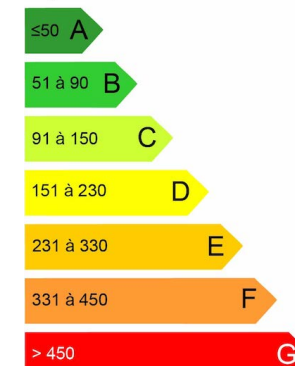

Logement économe

Logement énergivore

184

kWh/m²/an

56.04m²

2 chambre(s)

Maison

Libre de suite

Loyer : **341€** / mois

Plus de renseignements au **02 33 31 45 45** ou rendez-vous en agence