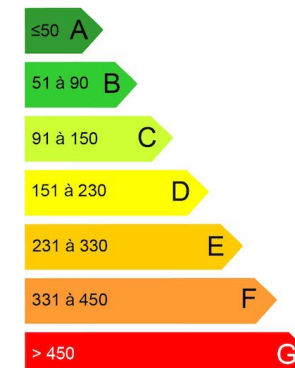

MAISON À GOUFFERN EN AUGÉ (LE BOURG SAINT LEONARD)

> Caractéristiques du bien

- Maison de **115.95m²**
- Type :
- Nombre de chambres : **4**
- Classe GES :

> Description du bien

Découvrez cette maison de 115.95m² situé à GOUFFERN EN AUGÉ. Elle est composée de 4 chambre(s). Ce logement est disponible dès à présent pour un montant de 486,65€. Maison de bourg sans extérieur

Logement économe

276
kWh/m²/an

Logement énergivore

Loyer : **486€** / mois

115.95m²

4 chambre(s)

Maison

Libre de suite