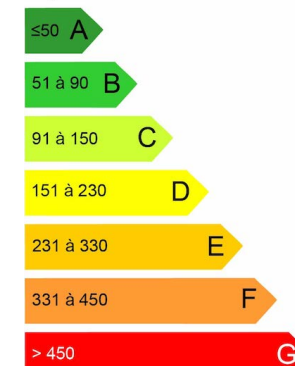

> Description du bien

Découvrez cet appartement de 38.00m² situé à GOUFFERN EN AUGÉ. Il est composé de 1 chambre(s). Ce logement est disponible dès à présent pour un montant de 263,51€. Ce bien possède un parking.

Logement économe