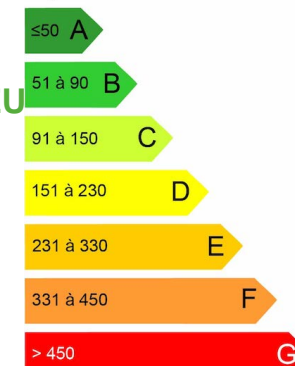

> Description du bien

Découvrez cet agréable studio de 49.00m² situé à VERNEUIL D AVRE ET D ITON. Il est idéal pour des étudiants. Ce logement est disponible dès à présent. Ce bien possède un parking.

Logement économe