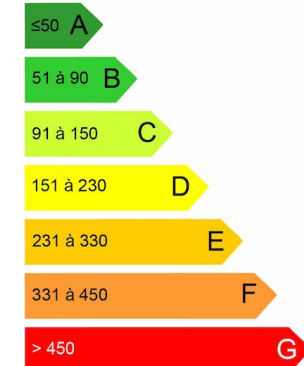

MAISON À AUBE

RÉF. : #01407364120001

Logement économe

287
kWh/m²/an

> Caractéristiques du bien

- Maison de **74.00m²**
- Type :
- Nombre de chambres : **2**
- Classe GES :

> Description du bien

Découvrez cette maison de 74.00m² située à AUBE. Elle est composée de 2 chambre(s). Ce logement est disponible dès à présent pour un montant de 475,51€. Ce bien possède un parking ainsi qu'un jardin.