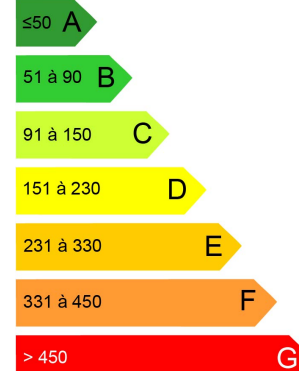

Logement économe

Logement énergivore

249
kWh/m²/an

Loyer : **516€** / mois

Plus de renseignements au **02 33 31 45 45**
ou rendez-vous en agence