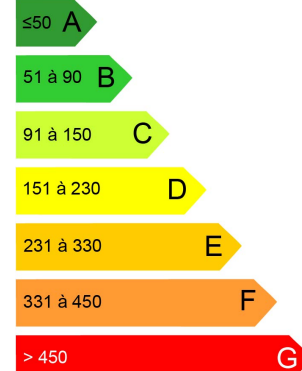

APPARTEMENT À TOUROUVRE AU PERCHE

(TOUROUVRE)

 71.00m²  2 chambre(s)  Appartement  Libre de suite

> Caractéristiques du bien

- Appartement de **71.00m²**
- Type :
- Nombre de chambres : **2**
- Classe GES :

> Description du bien

Découvrez cet appartement de 71.00m² situé à TOUROUVRE AU PERCHE. Il est composé de 2 chambre(s). Ce logement est disponible dès à présent pour un montant de 313,92€.

Logement économe