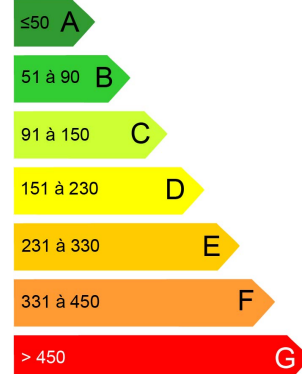

Logement économe

Logement énergivore

250
kWh/m²/an

Loyer : **582€** / mois

Plus de renseignements au **02 33 31 45 45**
ou rendez-vous en agence