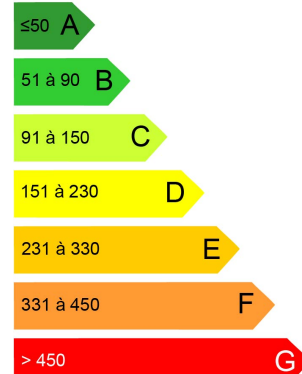

MAISON À GOUFFERN EN AUGE (LE BOURG SAINT LEONARD)

115.95m² 4 chambre(s) Maison Libre de suite

> Caractéristiques du bien

- Maison de **115.95m²**
- Type :
- Nombre de chambres : **4**
- Classe GES :

> Description du bien

Découvrez cette maison de 115.95m² situé à GOUFFERN EN AUGE. Elle est composée de 4 chambre(s). Ce logement est disponible dès à présent pour un montant de 486,65€. Maison de bourg sans extérieur

Logement économe