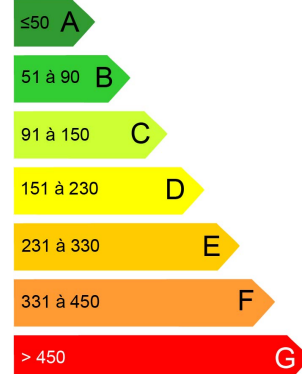

Logement économe

Logement énergivore

265
kWh/m²/an

Loyer : **526€** / mois

Plus de renseignements au **02 33 31 45 45**
ou rendez-vous en agence