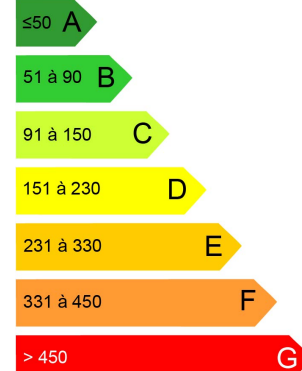

Logement économe

Logement énergivore

246
kWh/m²/an

Loyer : **375€** / mois

Plus de renseignements au **02 33 31 45 45**
ou rendez-vous en agence