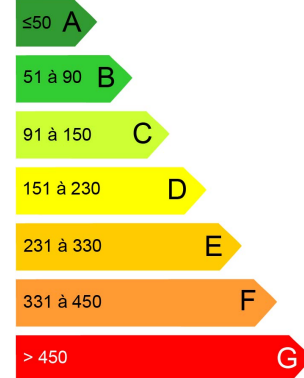

APPARTEMENT À MORTAGNE-AU-PERCHE

 66.00m²  2 chambre(s)  Appartement  Libre de suite

> Caractéristiques du bien

- Appartement de **66.00m²**
- Type :
- Nombre de chambres : **2**
- Classe GES :

> Description du bien

Découvrez cet appartement de 66.00m² situé à MORTAGNE-AU-PERCHE. Il est composé de 2 chambre(s). Ce logement est disponible dès à présent pour un montant de 345,75€.

Logement économe

177
kWh/m²/an

Logement énergivore