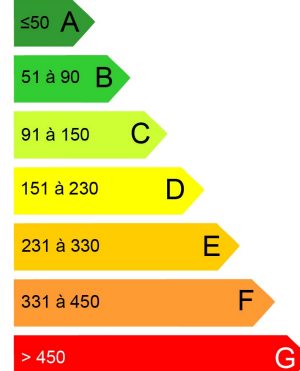

Logement économe

Logement énergivore

330
kWh/m²/an

Loyer : **356€** / mois

Plus de renseignements au **02 33 31 45 45**
ou rendez-vous en agence