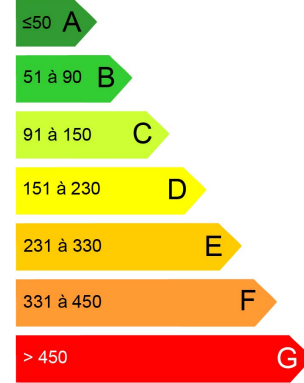

Logement économe

300
kWh/m²/an

Logement énergivore

Loyer : **517€** / mois

Plus de renseignements au **02 33 31 45 45**
ou rendez-vous en agence