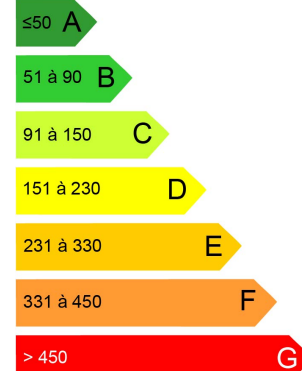

Logement économe

Logement énergivore

246
kWh/m²/an

Loyer : **263€** / mois

Plus de renseignements au **02 33 31 45 45**
ou rendez-vous en agence