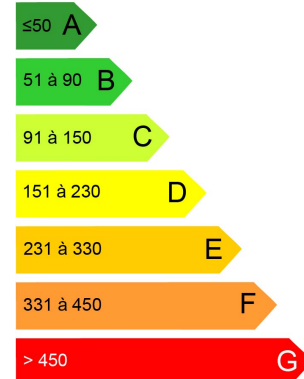

APPARTEMENT À MORTAGNE-AU-PERCHE

 66.00m²  2 chambre(s)  Appartement  Libre de suite

> Caractéristiques du bien

- Appartement de **66.00m²**
- Type :
- Nombre de chambres : **2**
- Classe GES :

> Description du bien

Découvrez cet appartement de 66.00m² situé à MORTAGNE-AU-PERCHE. Il est composé de 2 chambre(s). Ce logement est disponible dès à présent pour un montant de 345,75€.

Logement économe

Logement énergivore