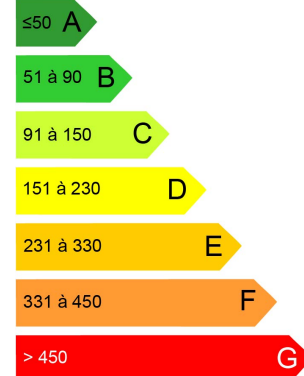

APPARTEMENT À ALENÇON

 62.00m²  2 chambre(s)  Appartement  Libre de suite

> Caractéristiques du bien

- Appartement de **62.00m²**
- Type :
- Nombre de chambres : **2**
- Classe GES :

> Description du bien

Découvrez cet appartement de 62.00m² situé à ALENCON. Il est composé de 2 chambre(s). Ce logement est disponible dès à présent pour un montant de 310,42€.

Logement économe

94
kWh/m²/an

Logement énergivore