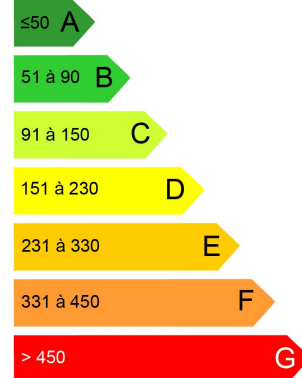

Logement économe

116
kWh/m²/an

Logement énergivore

Loyer : **341€** / mois

Plus de renseignements au **02 33 31 45 45**
ou rendez-vous en agence