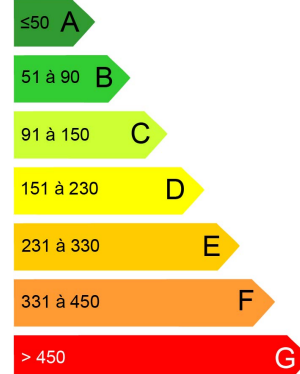

Logement économe

Logement énergivore

337
kWh/m²/an

Disponible dès à présent

Loyer : **375€** / mois

Plus de renseignements au **02 33 31 45 45**
ou rendez-vous en agence