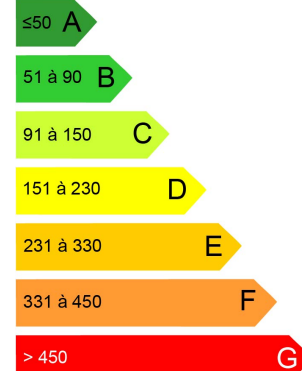

Logement économe

Logement énergivore

307
kWh/m²/an

Disponible dès à présent

Loyer : **218€** / mois

Plus de renseignements au **02 33 31 45 45**
ou rendez-vous en agence